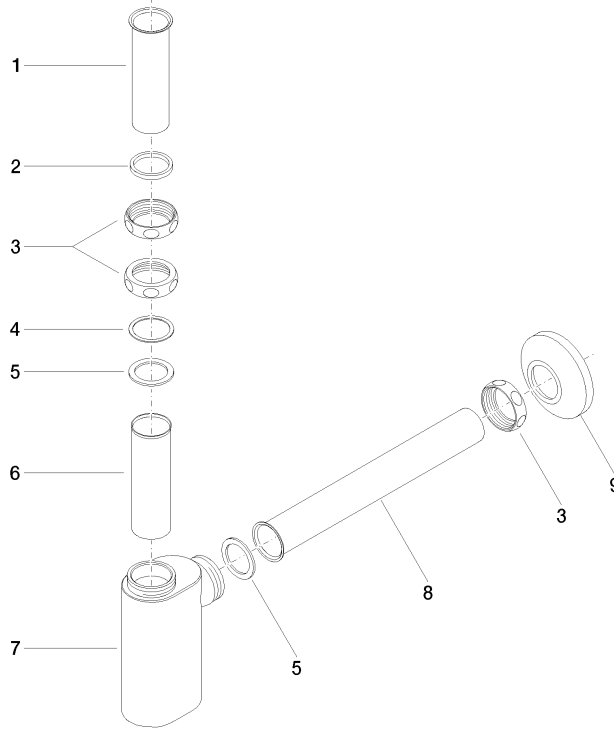

10 040 970

• rosette Ø 80 mm

	Platinum	10 040 970-08
	Chrome	10 040 970-00
	Brushed Platinum	10 040 970-06
	Durabrand (23kt Gold)	10 040 970-09
	Dark Chrome	10 040 970-19
	Brushed Durabrand (23kt Gold)	10 040 970-28
	Brushed Champagne (22kt Gold)	10 040 970-46
	Champagne (22kt Gold)	10 040 970-47
	Brushed Dark Platinum	10 040 970-99

10 040 970

mm [inches]

10 040 970

Parts for other finishes can be found here: [Chrome](#)

### Spare parts list

No.	Item Number	Name	Quantity used	Delivery time
1	09 28 23 005-08	Pipe Ø 32 x 0,75 x 110 mm - Platinum	1	40
2	09 14 05 017 90	seal	1	2
3	09 23 30 015-08	nut	3	40
4	09 28 10 003 90	ring	1	2
5	09 14 05 016 90	Washer NBR 70 39,0 x 29,0 x 2,0 mm -	2	2
6	09 28 23 006 90	pipe	1	2
7	09 19 22 080-08	casing	1	40
8	09 28 23 002-08	pipe	1	40
9	90 27 01 015 00-08	rosette	1	-