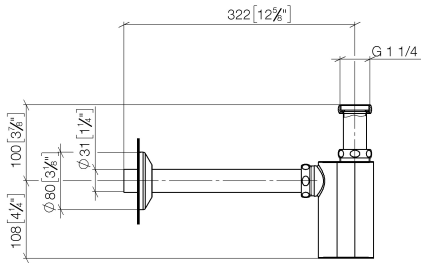

10 040 970

• rosette Ø 80 mm

	Platinum	10 040 970-08
	Chrome	10 040 970-00
	Brushed Platinum	10 040 970-06
	Durabrand (23kt Gold)	10 040 970-09
	Dark Chrome	10 040 970-19
	Brushed Durabrand (23kt Gold)	10 040 970-28
	Brushed Champagne (22kt Gold)	10 040 970-46
	Champagne (22kt Gold)	10 040 970-47
	Brushed Dark Platinum	10 040 970-99

10 040 970

mm [inches]

10 040 970

Parts for other finishes can be found here: [Chrome](#)

### Spare parts list

No.	Item Number	Name	Quantity used	Delivery time
1	09 28 23 005-08	Pipe Ø 32 x 0,75 x 110 mm - Platinum	1	40
2	09 14 05 017 90	seal	1	2
3	09 23 30 015-08	nut	3	40
4	09 28 10 003 90	ring	1	2
5	09 14 05 016 90	Washer NBR 70 39,0 x 29,0 x 2,0 mm -	2	2
6	09 28 23 006 90	pipe	1	2
7	09 19 22 080-08	casing	1	40
8	09 28 23 002-08	pipe	1	40
9	90 27 01 015 00-08	rosette	1	-